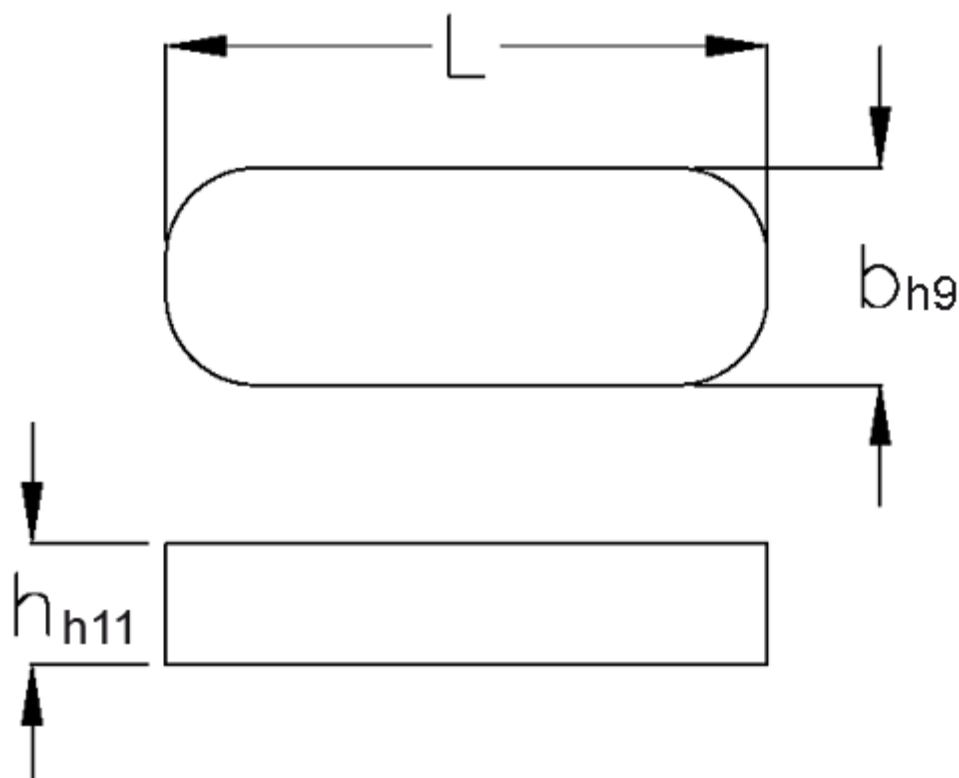

Varenummer: 0905221485

Beskrivelse: KLEE Pasfedre A 22x14x85 DIN 6885

## Mål

b = 22

h = 14

L = 85.0

Tolerance b = 0.052

Tolerance h = 0.110

Tolerance L = -0,3